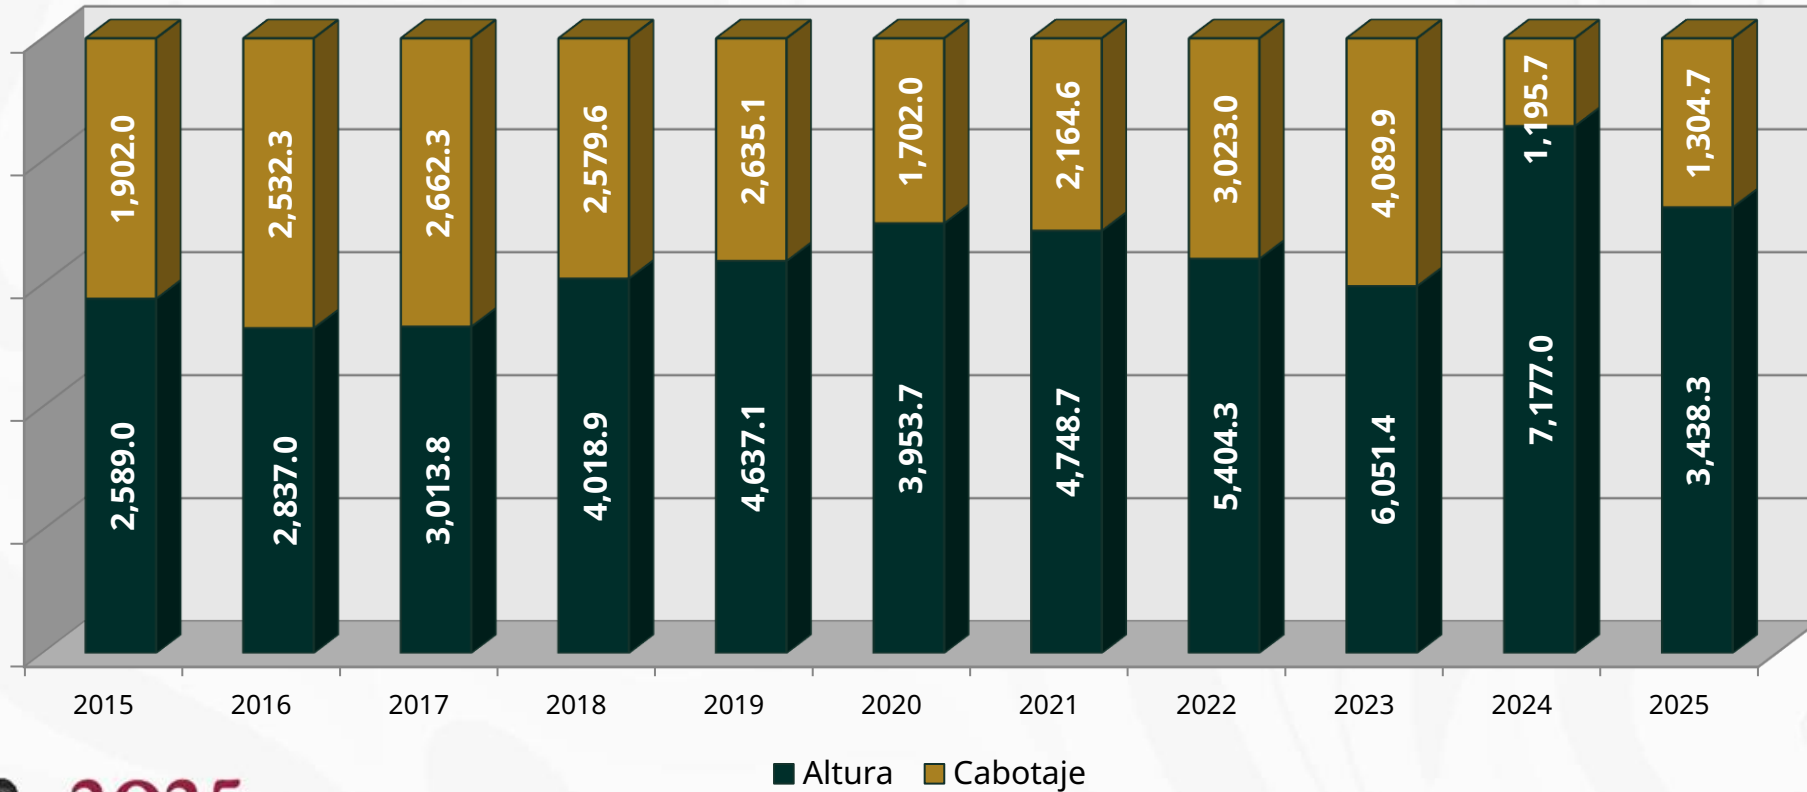

# MOVIMIENTO DE CONTENEDORES TEU'S

**Marina**  
Secretaría de Marina

Por tipo de tráfico  
Enero - Julio 2024 - 2025

**2025**  
Año de  
La Mujer  
Indígena

# MOVIMIENTO DE CONTENEDORES

**Marina**  
Secretaría de Marina

Movimiento Anual 2015 – Enero - Julio 2025

**2025**  
Año de  
La Mujer  
Indígena

# MOVIMIENTO DE CARGA

**Marina**  
Secretaría de Marina

Por tipo de tráfico  
Movimiento Anual 2015 – Enero - Julio 2025

**2025**  
Año de  
La Mujer  
Indígena

# CRUCEROS Y PASAJEROS

**Marina**  
Secretaría de Marina

Movimiento Anual 2015 – Enero - Julio 2025

**2025**  
Año de  
La Mujer  
Indígena