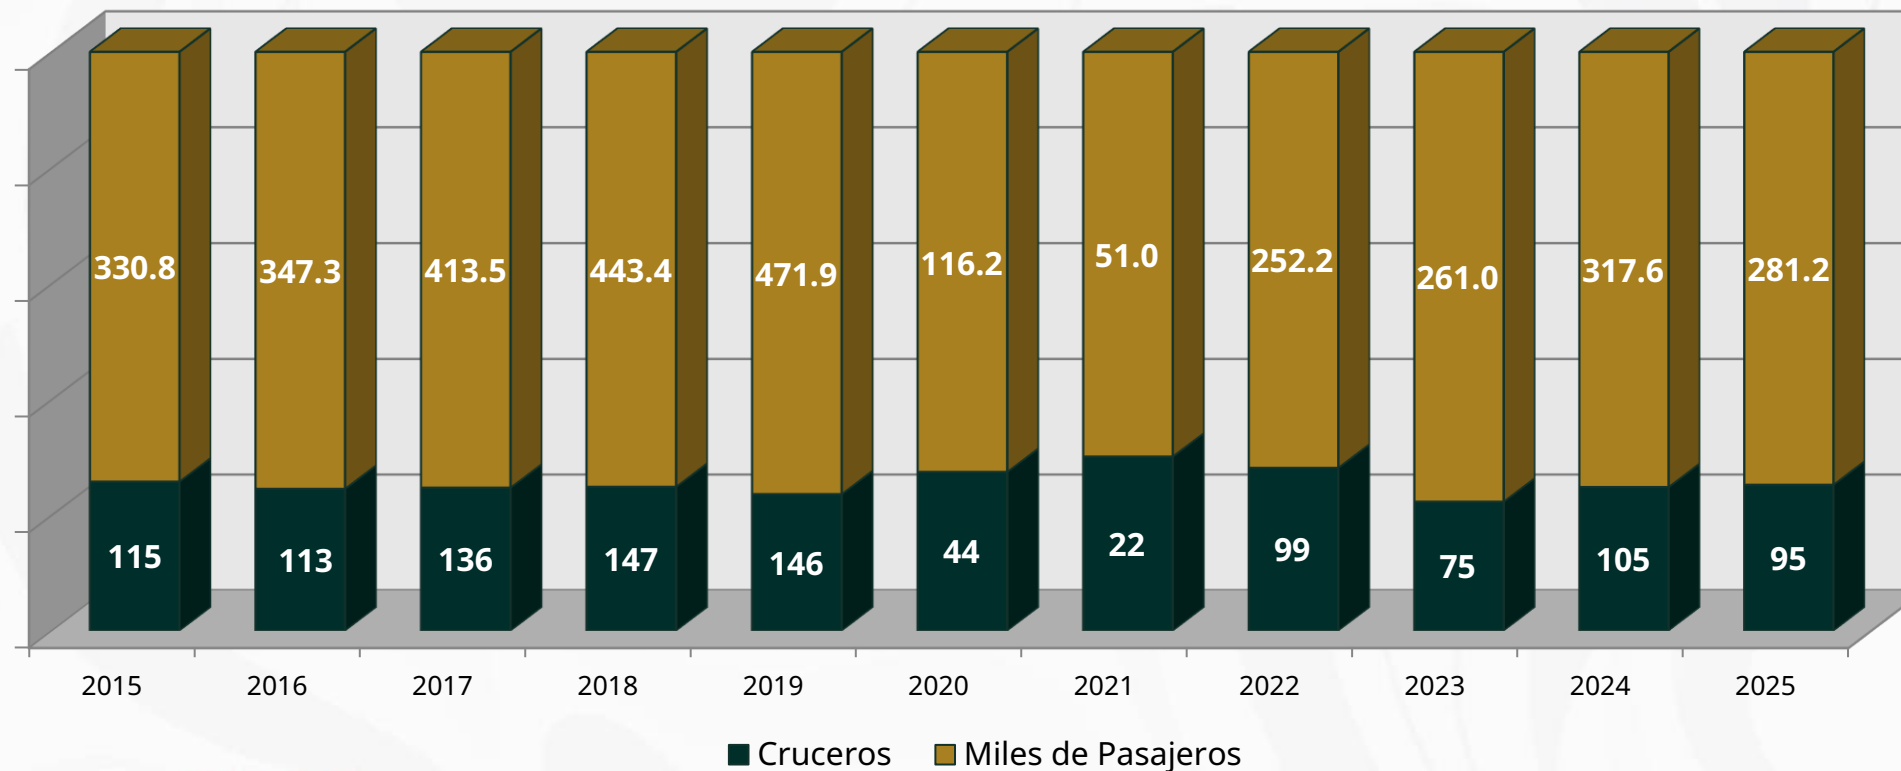

# MOVIMIENTO DE CARGA

Por tipo de tráfico  
Enero – Julio 2024 - 2025

**2025**  
Año de  
La Mujer  
Indígena

# MOVIMIENTO DE CONTENEDORES

**Marina**  
Secretaría de Marina

Movimiento Anual 2015 – Enero - Julio 2025

**2025**  
Año de  
La Mujer  
Indígena

# MOVIMIENTO DE CARGA

**Marina**  
Secretaría de Marina

Por tipo de tráfico  
Movimiento Anual 2015 – Enero - Julio 2025

**2025**  
Año de  
La Mujer  
Indígena

# CRUCEROS Y PASAJEROS

**Marina**  
Secretaría de Marina

Movimiento Anual 2015 – Enero - Julio 2025

**2025**  
Año de  
La Mujer  
Indígena